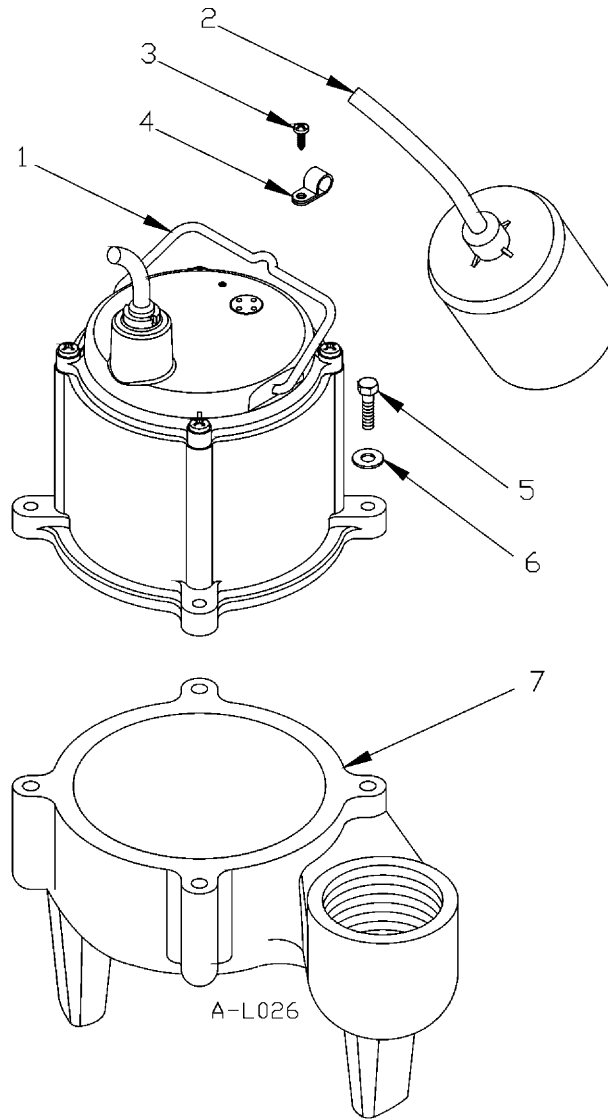

Models 9S-CIM & 9S-CIA-RFS

ITEM NO.	PART NO.	DESCRIPTION	QTY.	9S-CIM	9S-CIA-RFS	9S-CIA-RFS	9S-CIM
				509400	509450	509500	509520
1	108101	Handle, Pump	1	•	•	•	•
2	950315	Remote Float Switch	1			•	
2	950307	Remote Float Switch	1				•
3	902516	Screw, Tapping #10-24 X 1/2"	1			•	•
4	927027	Clamp, Cord	1			•	•
5	915907	Bolt, Hex Head	4	•	•	•	•
6	921103	Washer, Lock	4	•	•	•	•
7	111415	Volute	1	•	•	•	•
8	950905	Ty-Rap (not shown)	1			•	•