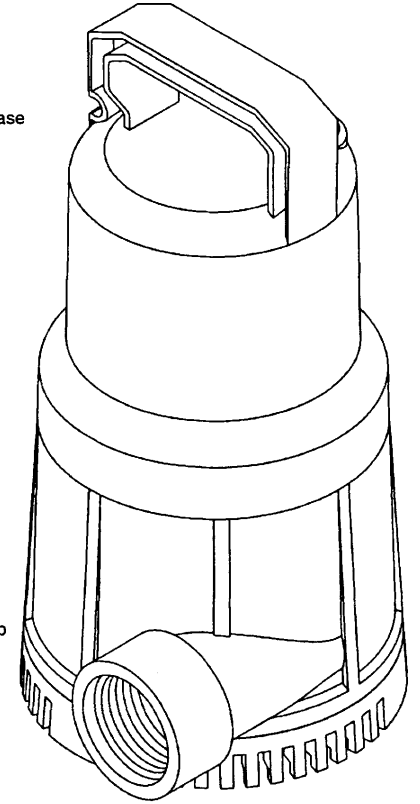

Models WGP-60-PW, WGP-70-PW & WGP-90-PW Pond Pumps

Item/Repere/Artuculo 3
Bottom Plate/Plaque de Fond/Placa de la Base
Quantity/Quantité/Cantidad (1)
P/N 170195

PARTS LIST LISTE DES PIÉCES LISTA DE PARTES

Item/Repere/Artuculo 1
Models/Modèles/Modelos
WGP-60/70-PW
Elbow 1-1/4" Pipe x 1" Barb
Coude 31,8mm Tuyau x 25,4mm Barb
Codo 3,18cm Tubería x 2,54cm Barb
Quantity/Quantité/Cantidad (1)

Item/Repere/Artuculo 1
Model/Modèle/Modelo WGP-90-PW
Elbow 1-1/4" Pipe x 1-1/4" Barb
Coude 31,8mm Tuyau x 31,8mm Barb
Codo 3,18cm Tubería x 3,18cm Barb
Quantity/Quantité/Cantidad (1)
P/N 170194

Item/Repere/Artuculo 2
O-ring/Joins Toriques/Junta Tórica
Quantity/Quantité/Cantidad (1)
P/N 924128