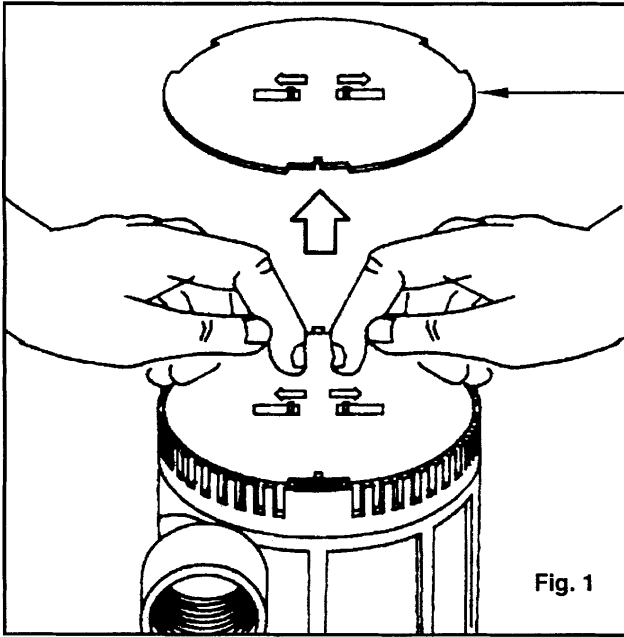

Models WGP-60-PW, WGP-70-PW & WGP-90-PW Pond Pumps

Item/Repere/Artuculo 3
Bottom Plate/Plaque de Fond/Placa de la Base
Quantity/Quantité/Cantidad (1)
P/N 170195

PARTS LIST LISTE DES PIÉCES LISTA DE PARTES

Item/Repere/Artuculo 1
Models/Modèles/Modelos
WGP-60/70-PW
Elbow 1-1/4" Pipe x 1" Barb
Coude 31,8mm Tuyau x 25,4mm Barb
Codo 3,18cm Tubería x 2,54cm Barb
Quantity/Quantité/Cantidad (1)

Item/Repere/Artuculo 1
Model/Modèle/Modelo WGP-90-PW
Elbow 1-1/4" Pipe x 1-1/4" Barb
Coude 31,8mm Tuyau x 31,8mm Barb
Codo 3,18cm Tubería x 3,18cm Barb
Quantity/Quantité/Cantidad (1)
P/N 170194