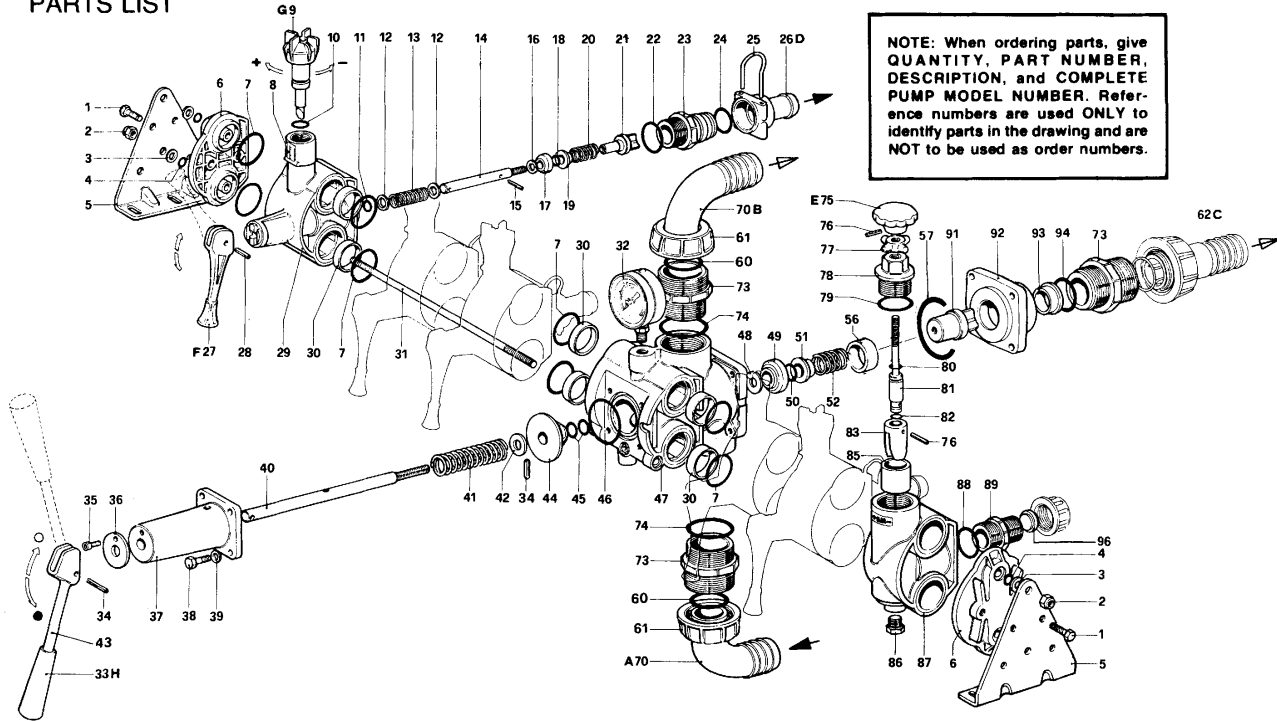

Hypro® Model 3300-0082

PARTS LIST

REF. NO.	PART NUMBER	DESCRIPTION	QTY. REQ'D	REF. NO.	PART NUMBER	DESCRIPTION	QTY. REQ'D
1	9910-180430	Bolt	4	41	9910-395060	Spring	1
2	9910-160311	Nut	4	42	9910-390091	Washer	1
3	9910-390311	Washer	4	43	9910-391800	Handle	1
4	9910-390340	O-Ring	4	44	9910-392040	Flange	1
5	9910-391870	Plate	2	45	9910-390080	O-Ring	2
6	9910-391940	Cap	2	46	9910-392490	O-Ring	1
7	9910-660171	O-Ring	2	47	9910-391760	Body	1
8	9910-391960	Scale	1	48	9910-394160	Washer	1
9	9910-391710	Regulator Valve	1	49	9910-391840	Seat	1
10	9910-640071	O-Ring	1	50	9910-640070	O-Ring	1
11	9910-650540	O-Ring	1	51	9910-391860	Guide	1
12	9910-390211	Washer	2	52	9910-391360	Spring	1
13	9910-391680	Spring	1	56	9910-394010	Ring	1
14	9910-391650	Stem	1	57	9910-640030	O-Ring	1
15	9910-392120	Pin	1	60	9910-250310	O-Ring	3
16	9910-390312	Washer	1	61	9910-540540	Nut	3
17	9910-391660	Bypass Valve	1	62	9910-391930	Hose Barb	1
18	9910-391001	O-Ring	1	63	9910-390311	Washer	4
19	9910-391670	Seat	1	64	9910-180370	Bolt	4
20	9910-391690	Spring	1	70	9910-392130	Hose Barb	2
21	9910-391640	Plunger	1	73	9910-391920	Adapter	3
22	9910-780050	O-Ring	1	74	9910-540360	O-Ring	3
23	9910-391610	Seat	1	75	9910-393860	Knob	1
24	9910-550350	O-Ring	1	76	9910-391190	Pin	2
25	9910-391700	Retaining Pin	1	77	9910-393870	Nut	1
26	9910-391620	Hose Barb 3/4"	1	78	9910-393880	Guide	1
27	9910-391720	Handle	1	79	9910-820490	O-Ring	1
28	9910-390330	Pin	1	80	9910-770141	O-Ring	1
29	9910-391600	Body	1	81	9910-393890	Stem	1
30	9910-391740	Ring	2	82	9910-660190	O-Ring	1
31	9910-391951	Stud	2	83	9910-391182	Regulator Valve	1
32	9910-391241	Gauge	1	85	9910-393910	Seat	1
33	9910-392180	Handle	1	86	9910-395090	Plug	1
34	9910-391500	Pin	2	87	9910-393900	Body	1
35	9910-680560	Bolt	1	88	9910-780050	O-Ring	1
36	9910-391770	Washer	1	89	9910-393690	Adapter	1
37	9910-392390	Body	1	91	9910-391850	Plunger	1
38	9910-30610	Bolt	4	92	9910-391880	Flange	1
39	9910-550331	Washer	4	93	9910-391890	Seat	1
40	9910-392460	Rod	1	94	9910-320511	O-Ring	1
				96	9910-393150	Plug	1