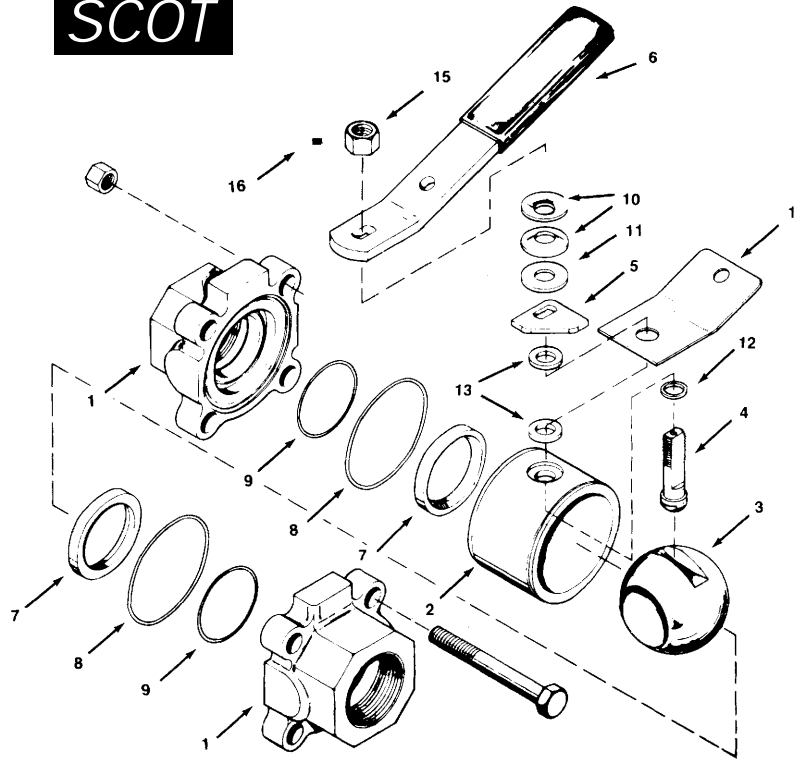

RA 150, 200; RG 200, 250;
RD 250, 300

SCOT

KEY NO.	PART NAME	QTY.	RA 150	RA 200	RG 200	RG 250	RD 250	RD 300
1	Flange	2	133.000.124	133.000.126	133.000.032	133.000.033	133.000.009	133.000.010
2	Body	1	133.000.103	133.000.103	133.000.057	133.000.057	133.000.011	133.000.011
3A	Ball, Poly	1	133.000.337B	133.000.337B	133.000.339	133.000.339B	133.000.336B	133.000.336B
3B	Ball, Plated Stl.	1	133.000.013A	133.000.013A	133.000.035A	133.000.035A	133.000.015A	133.000.015A
3C	Ball, 304SS	1	133.000.256	133.000.256	133.000.325	133.000.325	N/A	N/A
3D	Ball, 316SS	1	133.000.014	133.000.014	133.000.100	133.000.100	133.000.016	133.000.016
4	Stem*	1	133.000.109	133.000.109	133.000.109	133.000.109	133.000.109	133.000.109
5	Stop*	1	133.000.128	133.000.128	133.000.110	133.000.110	133.000.111	133.000.111
6	Handle*	1	133.000.112B	133.000.112B	133.000.112	133.000.112	133.000.112	133.000.112
7	Seat*	2	133.000.018	133.000.018	133.000.034	133.000.034	133.000.019	133.000.019
8A	O-Ring, Body Buna*	2	116.000.152	116.000.152	116.000.153	116.000.153	116.000.141	116.000.141
8B	O-Ring, Body EPDM*	2	116.000.152A	116.000.152A	116.000.153A	116.000.153A	116.000.141A	116.000.141A
8C	O-Ring, Body Viton*	2	116.000.197	116.000.197	116.000.192	116.000.192	116.000.149	116.000.149
9A	O-Ring, Seat Buna*	2	116.000.178	116.000.178	116.000.171	116.000.171	116.000.152	116.000.152
9B	O-Ring, Seat EPDM*	2	116.000.178A	116.000.178A	116.000.171A	116.000.171A	116.000.152A	116.000.152A
9C	O-Ring, Seat Viton*	2	116.000.179	116.000.179	116.000.185	116.000.185	116.000.197	116.000.197
10	Belleville Washer*	2	133.000.026	133.000.026	133.000.026	133.000.026	133.000.026	133.000.026
11	Flat Washer*	1	133.000.025	133.000.025	133.000.025	133.000.025	133.000.025	133.000.025
12	Packing Washer*	1	133.000.023	133.000.023	133.000.023	133.000.023	133.000.023	133.000.023
13	Thrust Washer*	2	133.000.138	133.000.138	133.000.138	133.000.138	133.000.138	133.000.138
14	Locking Plate	1	133.000.120	133.000.120	133.000.106	133.000.106	133.000.121	133.000.121
15	Stem Nut*	1	133.000.027A	133.000.027A	133.000.027A	133.000.027A	133.000.027A	133.000.027A
16	Set Screw*	1	105.000.434	105.000.434	105.000.434	105.000.434	105.000.434	105.000.434
	Repair Kit Buna O-Rings		118.000.225	118.000.225	118.000.201	118.000.201	118.000.177	118.000.177
	Repair Kit EPDM O-Rings		118.000.225B	118.000.225B	118.000.201B	118.000.201B	118.000.177B	118.000.177B
	Repair Kit Viton O-Rings		118.000.229	118.000.229	118.000.201A	118.000.201A	118.000.177A	118.000.177A